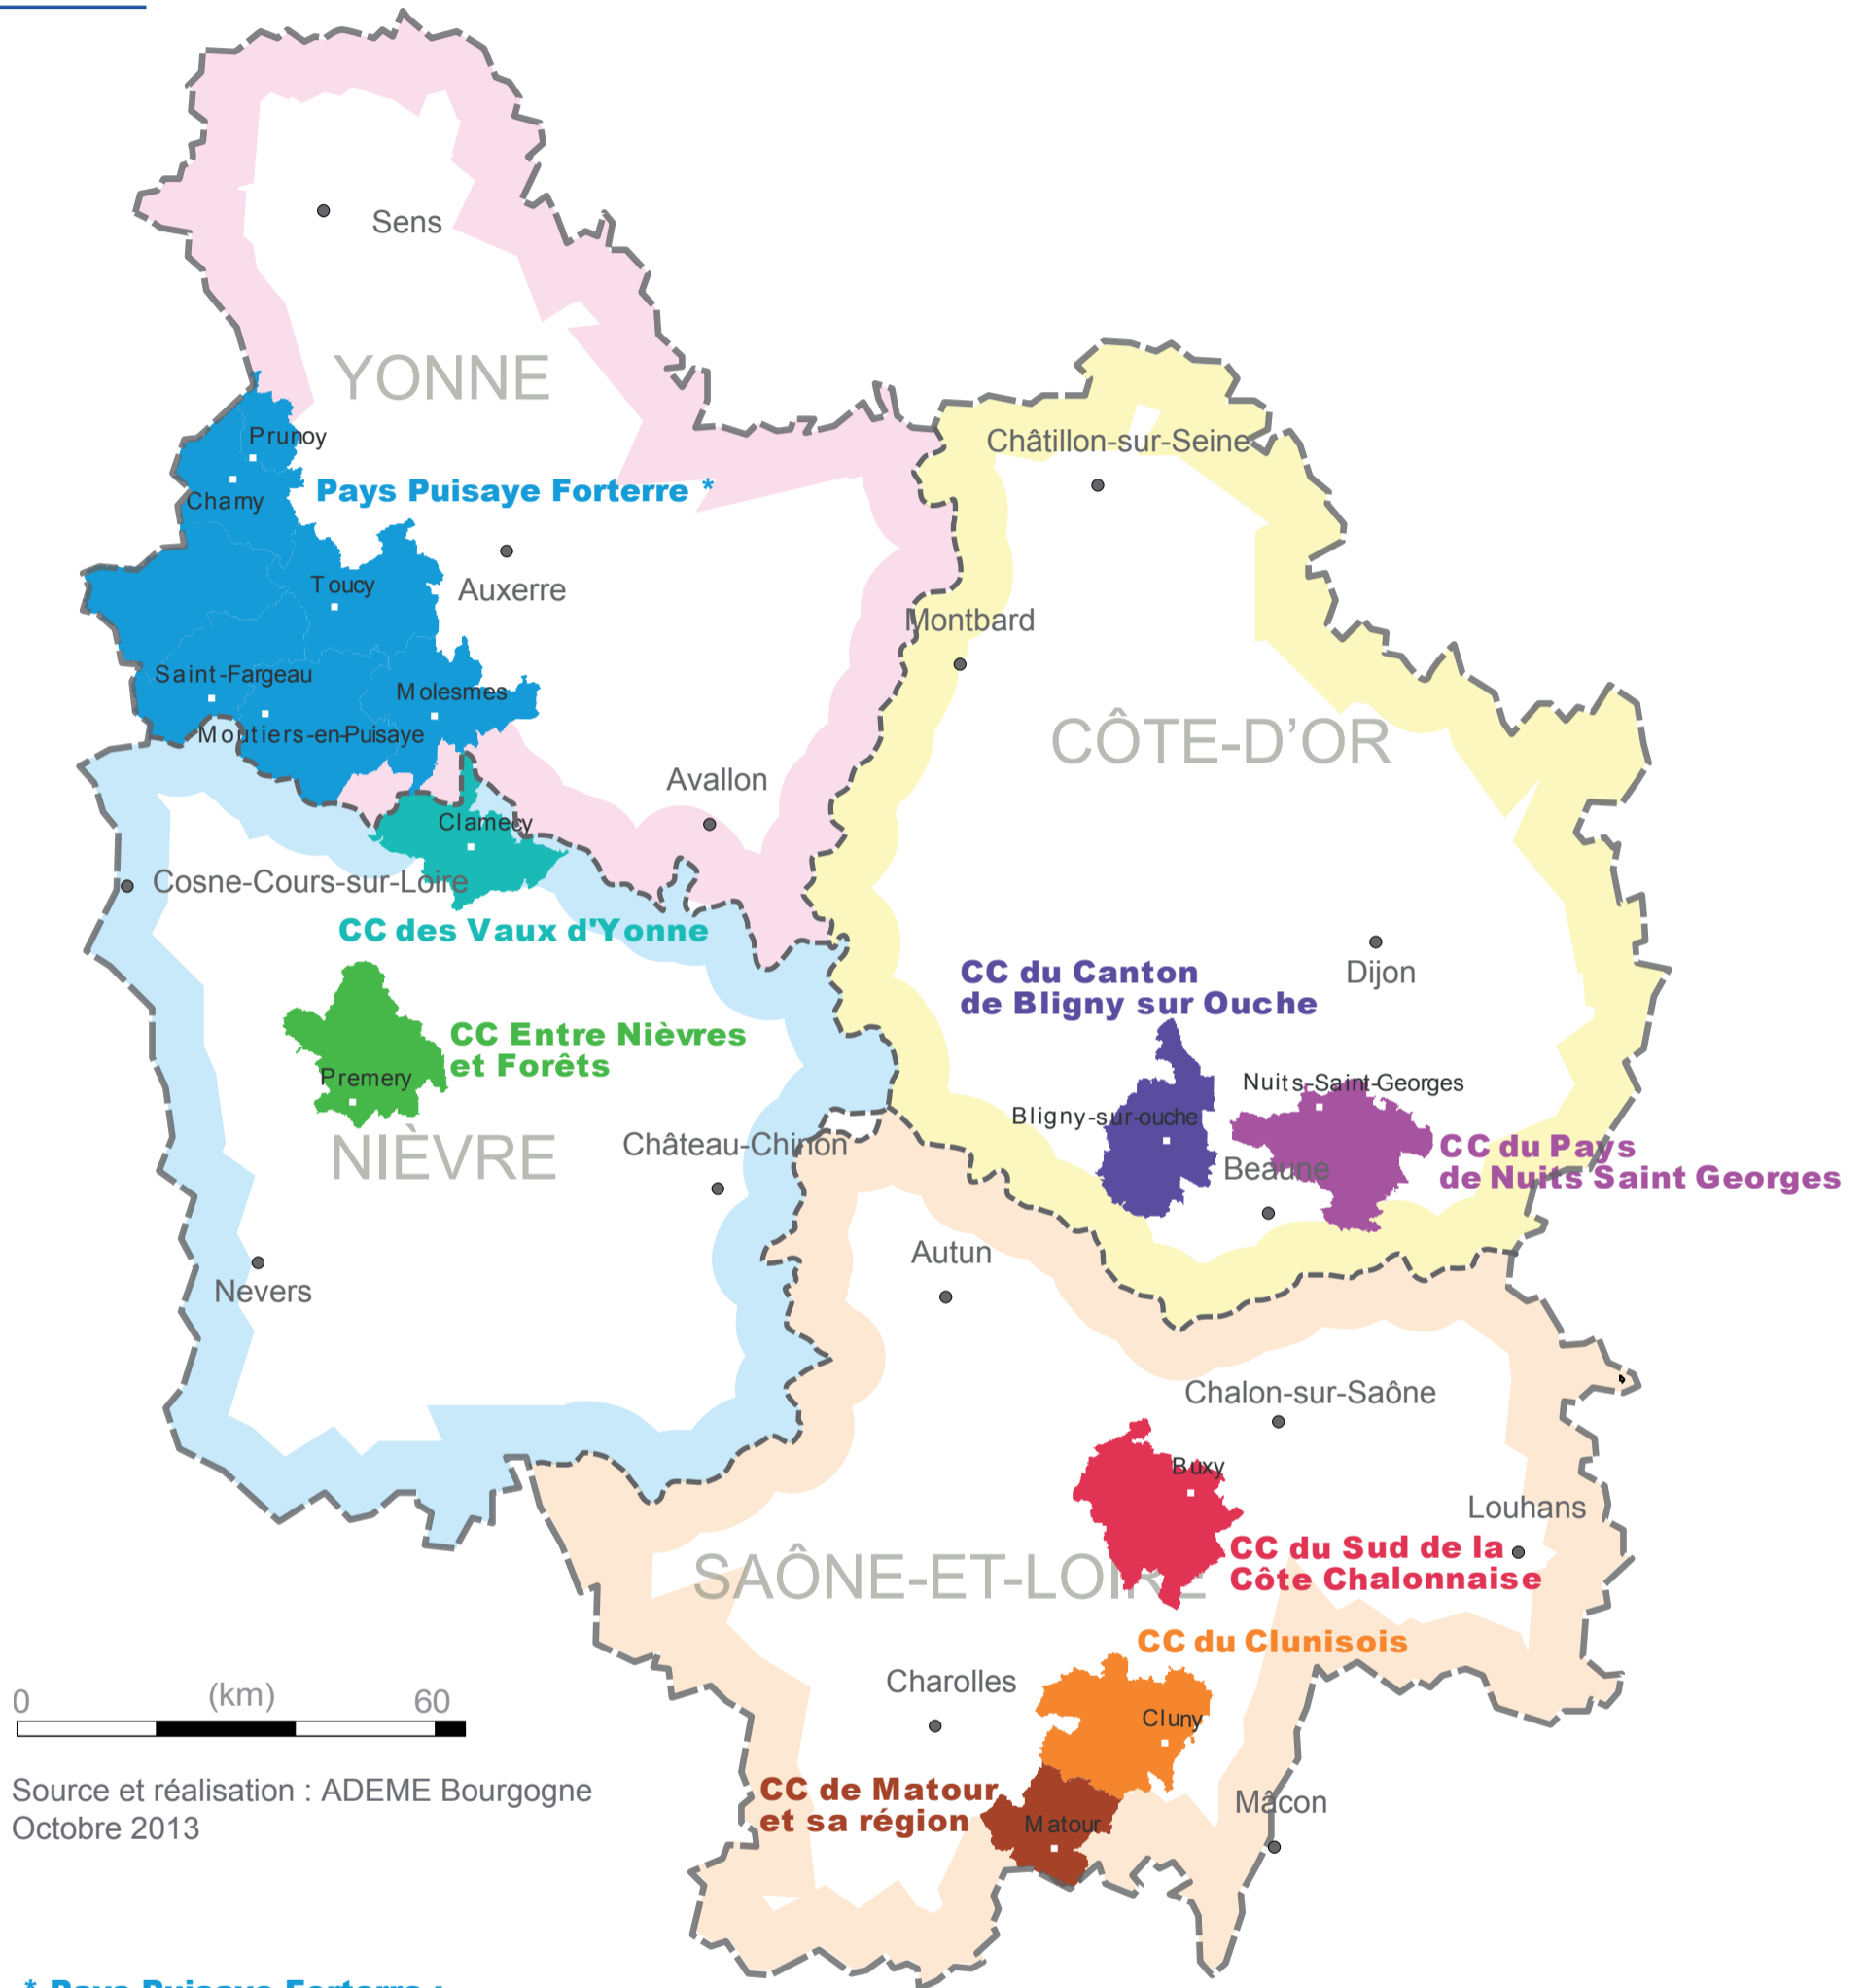

Les Territoires à énergie positive en Bourgogne

0 (km) 60

Source et réalisation : ADEME Bourgogne
 Octobre 2013

*** Pays Puisaye Forterre :**

- CC de la région de Charny
- CC des coteaux de la Chanteraine
- CC de Forterre
- CC Cœur de Puisaye
- CC portes de Puisaye Forterre